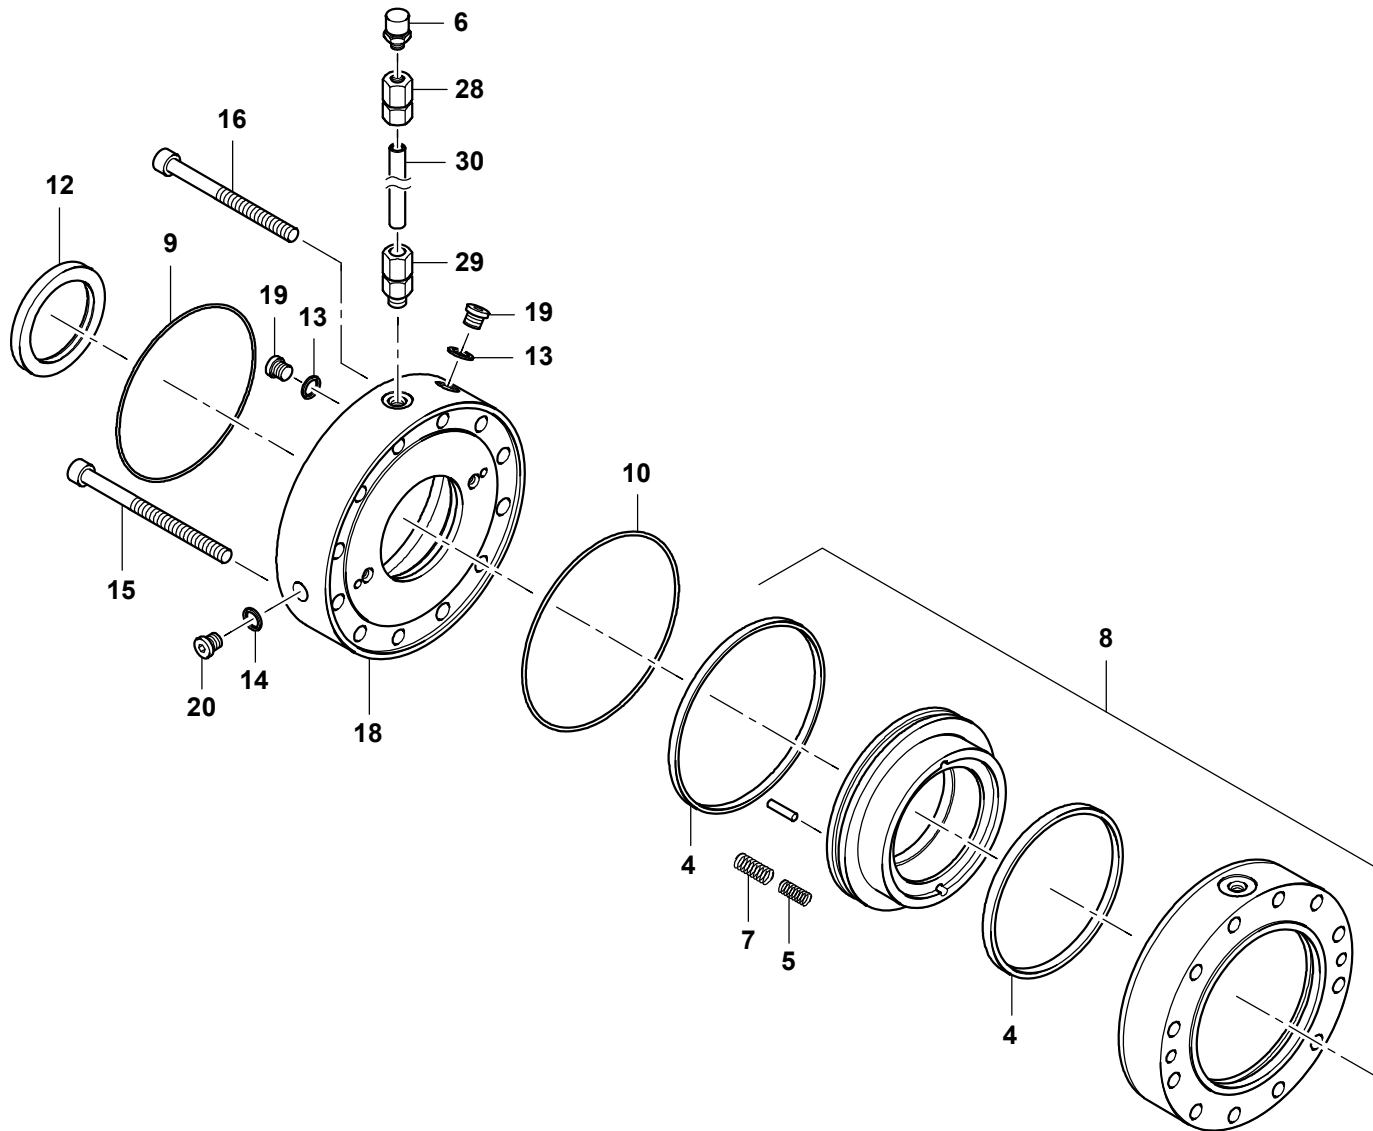

**GROVE**

HYDRO-LAMELLENBREMSE  
HYDR.-MULTIPLE-DISK BRAKE

BILDТАФЕЛ  
PICTORIAL DISPLAY

01.10

**3134842-ETL A**

1/2

**GMK 4100**  
**BE 770**  
**G 000**

**GROVE**

HYDRO-LAMELLENBREMSE  
HYDR.-MULTIPLE-DISK BRAKE

BILDTAFEL  
PICTORIAL DISPLAY

01.10

**3134842-ETL A**

2/2

**GMK 4100**  
**BE 770**  
**G 000**